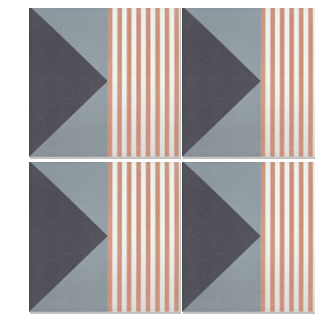

BAUHOME

Decoración Decor / Dekorfliese / Pièce décorée

Strich Warm
27685 EQ-5

Strich Cold
27686 EQ-5

Karo Warm
27695 EQ-5

Karo Cold
27696 EQ-5

Band Warm
27687 EQ-5

Band Cold
27688 EQ-5