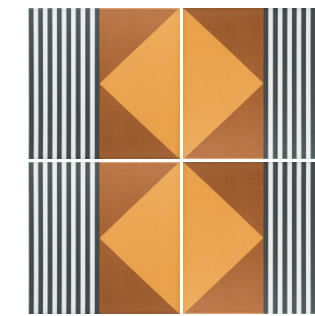

Strich Warm
27685 EQ-5