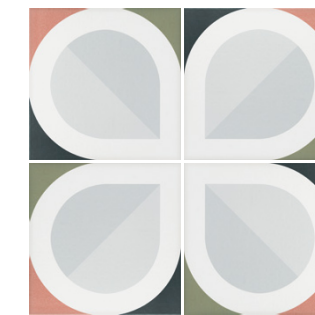

BAUHOME

Decoración Decor / Dekorfliese / Pièce décorée

Strich Warm
27685 EQ-5

Strich Cold
27686 EQ-5

Karo Warm
27695 EQ-5

Karo Cold
27696 EQ-5

Band Warm
27687 EQ-5

Band Cold
27688 EQ-5

Blume Warm
27697 EQ-5

Blume Cold
27698 EQ-5

Domino Warm
27689 EQ-5

Domino Cold
27690 EQ-5

Punkt Warm
27699 EQ-5

Punkt Cold
27700 EQ-5

Blatt Warm
27691 EQ-5

Blatt Cold
27692 EQ-5