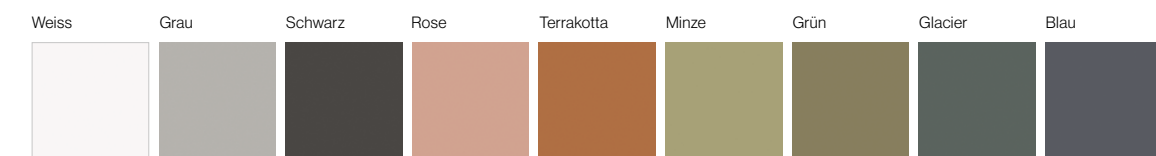

Colores Colours / Farben / Couleurs